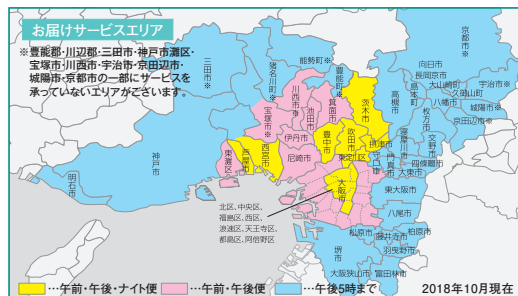

食品宅配サービス「阪急キッチンエール」 新規ご入会のご優待内容

①月会費2ヵ月分を無料といたします。

通常は、〔関西〕月会費476円+税
〔九州〕月会費200円+税

②ご入会から1ヵ月以内にご注文のうえ、お届けさせて
いただいた方に、以下のとおりご優待いたします。

〔関西〕エールポイント2,000ポイント(2,000円
相当)をプレゼント
〔九州〕ご利用額から2,000円分キャッシュバック

※エールポイントは、阪急キッチンエール関西でのお買物にご利用いただけるポイントです。

〔ご利用方法〕

・阪急キッチンエールのご入会お申し込み時に、お申し込み書類に添えてご利用ください。

・ご利用は、お申込者またはお届け先が株主様ご本人または同居のご家族である場合に限りさせていただきます。

※阪急キッチンエールにお申し込みの際は、(株)阪急キッチンエール関西または(株)阪急キッチンエール九州と当社の間で、お申込者及びお届け先の住所、氏名等の個人情報を共有させていただきます。

※阪急キッチンエールにご入会のお申し込みをいただいても、審査の結果ご入会いただけない場合がございます。

※他の優待制度とあわせてご利用いただくことはできません。

※月会費は予告なく変更する場合がございます。

〔お問い合わせ先〕

阪急キッチンエール関西

<https://ec.k-yell.co.jp>

☎0120-890-581 (受付時間 9:00~19:00)

阪急キッチンエール九州

<http://www.hky-kyusyu.com>

☎0120-519-389 (受付時間 9:00~19:00)

阪急キッチンエール 関西 お届けサービスエリア