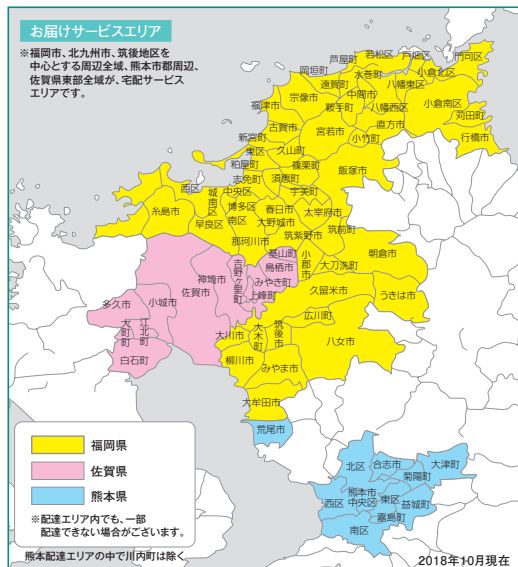

阪急キッチンエール 九州 お届けサービスエリア